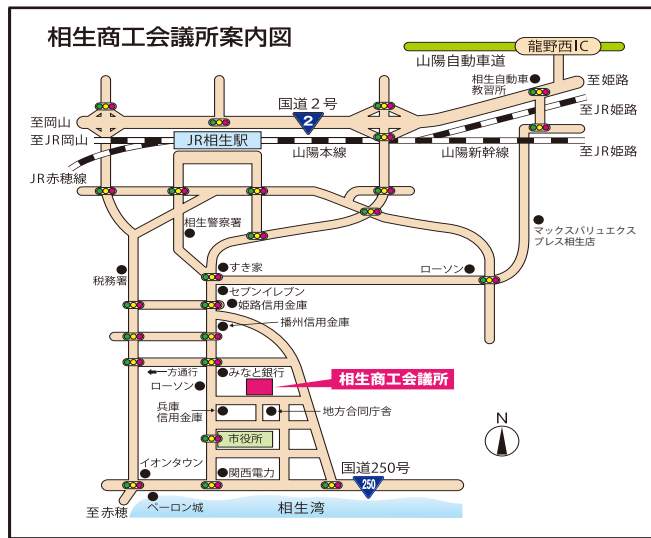

相生市・相生商工会議所・相生商工会議所中小企業相談所・相生経営者懇談会 共催

平成 29 年

【日時】 1 月 23 日 (月)  
13:30~15:00

【場所】 相生商工会議所 大会議室

【定員】 120 名  
(満員の場合は事前申込者を優先し、  
入場をお断りすることがあります。)

【聴講料】 無料  
どなたでもお気軽にご参加ください。

【申込み】 下記申込書に必要事項をご記入の上、  
FAX でお申込ください。(電話申込み可)