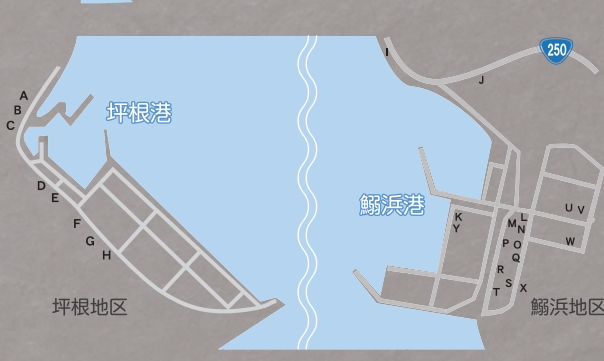

カキ加工場

相生湾の西岸に位置する坪根地区と、東岸に位置する鰯浜地区では、カキの生産者によって朝水揚げされた相生牡蠣の直売が行われています。殻を洗浄し、そのまま販売する殻付きと、ひとつひとつ完全手作業で殻を剥いたむき身のどちらもご購入いただけます。又、お電話にてご注文、地方発送も承っております。

坪根地区

A 野村水産	相生 5156	0791-22-1848
B 岸本光雄水産	相生 5152-3	0791-22-5088
C 岸本水産	相生 5151-2	0791-22-1717
D 榎竹内水産	相生 5150-2	0791-22-6771
E 協栄水産	相生 5149	0791-23-3987
F 山孝水産	相生 5148-1	0791-23-7291
G 進生水産	相生 5148-2	0791-22-1783
H 岸本かき工房	相生 5148	0791-23-2354

相生漁業協同組合
相生市相生3丁目4-22 0791-22-0344