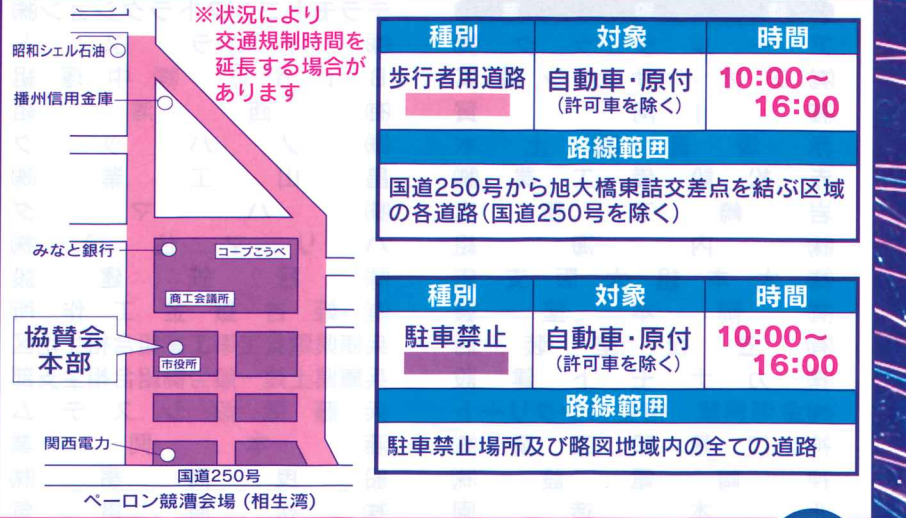

5/26(日)ペーロン祭当日の交通規制図

【JR相生駅 発車時刻】

姫路方面	21:00 21:12 21:33 21:41	上郡方面	22:00 22:26	播州赤穂方面	21:13 21:44 22:55

表記の他に臨時電車も運行します

【ウエスト神姫 バス発車場所】
「工和橋北側」より花火終了後 随時発車
緑ヶ丘、榊、播磨科学公園都市方面行き(緑ヶ丘~若狭野経由)
※野瀬、瀧浜、万葉の岬方面行きは運行いたしません。
※交通事情により変更する場合がございます。
※便数に限りがございます。

JR相生駅より花火会場まで徒歩約20分

当日はネットでライブ中継を行います
相生ペーロン祭 ライブ 検索

シャトルバスをご利用ください 無料

5/26(日)はシャトルバス(相生港~ポート公園前~白龍城~IHIペーロン競漕会場)を午前9時~午後4時までの間、運行いたしますのでご利用ください。
【路線バス及び相生駅発着の臨時バスは有料です】